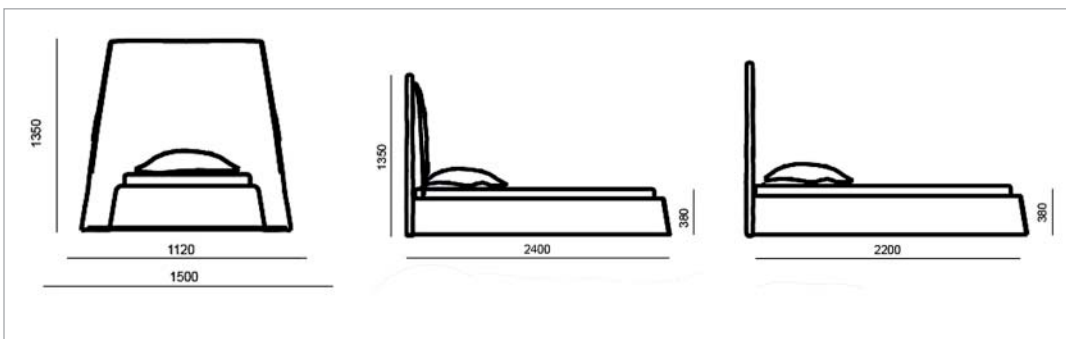

Super Stripes
(low headboard shown)

Torchon

Code	Product	Desc.	(W)	(L)	(H)	Hbrd (H)	Bed w/ Cover	Cover Only	Mat- tress	Bed Ac- ces.
dolce.160	Dolcevita	Bed	182 / 202	220	38	135	9,435	5,132	1,580	3,689
<i>Mattress size: 160 x 200</i>										
dolce.180	Dolcevita	Bed	220 / 240	220	38	135	11,242	6,584	1,706	3,689
<i>Mattress size: 180 x 200</i>										
frida.160	Frida	Bed	182 / 202	220	38	135	8,814	4,486	1,580	2,915
<i>Mattress size: 160 x 200</i>										
frida.180	Frida	Bed	220 / 240	220	38	135	10,433	5,762	1,706	2,915
<i>Mattress size: 180 x 200</i>										
gym.160	Gym	Bed	182 / 202	220	38	135	6,373	2,001	1,580	2,828
<i>Mattress size: 160 x 200</i>										
gym.180	Gym	Bed	220 / 240	220	38	135	6,762	2,001	1,706	2,828
<i>Mattress size: 180 x 200</i>										
kilt.90	Kilt	Bed	112	220	38	135	4,532	1,118	1,099	3,479
<i>Mattress size: 90 x 200</i>										
lace.160	Lace	Bed	182 / 202	220	38	135	6,002	1,516	1,580	3,462
<i>Mattress size: 160 x 200</i>										
lace.180	Lace	Bed	220 / 240	220	38	135	6,456	1,585	1,706	3,462
<i>Mattress size: 180 x 200</i>										
nodo.90	Nodo	Bed	112 / 150	220	38	135	4,237	802	1,099	2,675
<i>Mattress size: 90 x 200</i>										
nodo.160	Nodo	Bed	182 / 202	220	38	135	5,416	1,005	1,580	2,915
<i>Mattress size: 160 x 200</i>										
nodo.180	Nodo	Bed	220 / 240	220	38	135	5,821	1,033	1,706	2,915
<i>Mattress size: 180 x 200</i>										
over.90	Oversize	bed	112 / 150	220	38	135	4,626	1,601	1,099	2,054
<i>Mattress size: 90 x 200</i>										
over.160	Oversize	bed	182 / 202	220	38	92 / 135	5,938	2,008	1,580	2,560
<i>Mattress size: 160 x 200</i>										
over.180	Oversize	bed	220 / 240	220	38	92 / 135	6,380	2,093	1,706	2,560
<i>Mattress size: 180 x 200</i>										
pleats.160	Pleats	Bed	1820 / 202	220	38	135	5,910	1,525	1,580	2,063
<i>Mattress size: 160 x 200</i>										
pleats.180	Pleats	Bed	220 / 240	220	38	1350	6,300	1,525	1,706	2,063
<i>Mattress size: 180 x 200</i>										
plum.160	Plum Fat	Bed	182 / 202	240	38	135	8,402	3,206	1,830	3,588
<i>Mattress size: 160 x 220</i>										
plum.180	Plum Fat	Bed	220 / 240	240	38	135	9,013	3,385	1,988	
<i>Mattress size: 180 x 220</i>										
stripe.160	Super Stripe Fat	Bed	182 / 202	240	38	135	8,402	3,206	1,830	2,345
<i>Mattress size: 160 x 220</i>										
stripe.180	Super Stripe Fat	Bed	220 / 240	240	38	135	9,013	3,385	1,988	2,345
<i>Mattress size: 180 x 220</i>										
torch.160	Torchon Fat	Bed	182 / 220	240	38	135	8,528	3,343	1,830	4,078
<i>Mattress size: 160 x 220</i>										
tshirt.90	T-Shirt	Bed	112 / 150	220	38	1350	3,634	529	1,099	2,054
<i>Mattress size: 90 x 200</i>										
tshirt.160	T-Shirt	Bed	1820 / 2020	2200	38	920 / 1350	4,578	682	1,580	2,560
<i>Mattress size: 160 x 200</i>										
tshirt.180	T-Shirt	Bed	220 / 240	220	38	920 / 1350	5,098	708	1,706	2,560
<i>Mattress size: 180 x 200</i>										